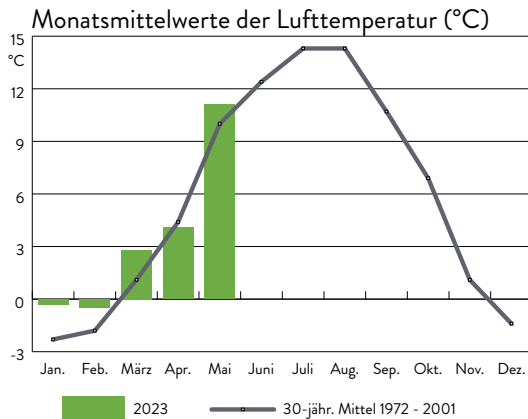

## WETTERSTATION WALDHÄUSER (945M Ü. NN) Monatsrückblick Mai 2023

### Ausgewählte Klimadaten

Wert	Mai 2023	Mittel 1972-2001	Extreme 1972-2023
Durchschnittstemperatur (°C)	11,1	10,0	5,9 / 13,6
Maximum der Tagestemperatur (°C)	23,6	22,4	28,3
Minimum der Tagestemperatur (°C)	2,8	-0,3	-6,5
Min. der Tagestemperatur 5 cm ü. Boden (°C)	-0,1	-2,8	-7,6
Anzahl Frosttage: $T_{min} < 0^{\circ}C$	0	1,5	0 / 8
Anzahl Sommertage: $T_{max} > 25^{\circ}C$	0	0,1	0 / 4
Niederschlagssumme (mm)	61,7	85,6	19,4 / 199,0
max. Tagessumme des Niederschlags (mm)	15,8	21,4	59,9
Anzahl Tage mit Niederschlägen $> 0,1mm$	12	15,7	8 / 25
Summe des gefallenen Neuschnees (cm)	0	1,9	0 / 25
Maximale Schneehöhe (cm)	0	2,5	0 / 33
Anzahl Tage mit einer Schneedecke $> 0cm$	0	0,6	0 / 6
Maximale Windspitze (m/s)	13,2	16,1	21,9
Sonnenscheindauer (Std.)	223,3	190,7	80,6 / 259,0