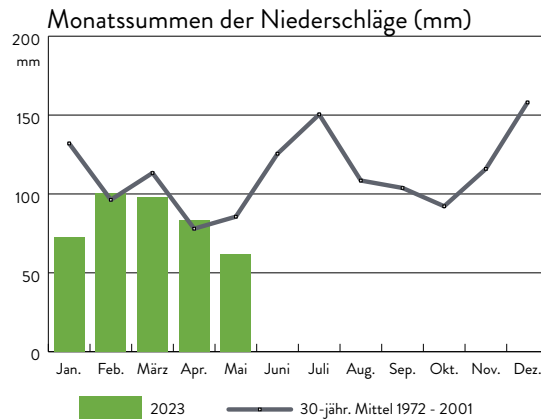

## WETTERSTATION WALDHÄUSER (945M Ü. NN) Monatsrückblick Mai 2023

### Monatswerte

### Ausgewählte Klimadaten

Wert	Mai 2023	Mittel 1972-2001	Extreme 1972-2023
Durchschnittstemperatur (°C)	11,1	10,0	5,9 / 13,6
Maximum der Tagestemperatur (°C)	23,6	22,4	28,3
Minimum der Tagestemperatur (°C)	2,8	-0,3	-6,5
Min. der Tagestemperatur 5 cm ü. Boden (°C)	-0,1	-2,8	-7,6
Anzahl Frosttage: $T_{min} < 0^{\circ}C$	0	1,5	0 / 8
Anzahl Sommertage: $T_{max} > 25^{\circ}C$	0	0,1	0 / 4
Niederschlagssumme (mm)	61,7	85,6	19,4 / 199,0
max. Tagessumme des Niederschlags (mm)	15,8	21,4	59,9
Anzahl Tage mit Niederschlägen $> 0,1mm$	12	15,7	8 / 25
Summe des gefallenen Neuschnees (cm)	0	1,9	0 / 25
Maximale Schneehöhe (cm)	0	2,5	0 / 33
Anzahl Tage mit einer Schneedecke $> 0cm$	0	0,6	0 / 6
Maximale Windspitze (m/s)	13,2	16,1	21,9
Sonnenscheindauer (Std.)	223,3	190,7	80,6 / 259,0