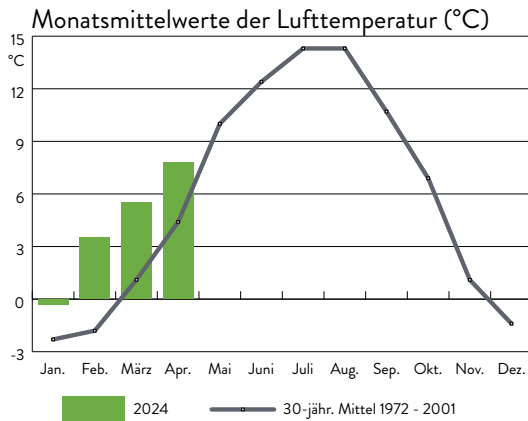

WETTERSTATION WALDHÄUSER (945M Ü. NN)

Monatsrückblick April 2024

Monatswerte

Ausgewählte Klimadaten

Wert	April 2024	Mittel 1972-2001	Extreme 1972-2024
Durchschnittstemperatur (°C)	7,8	4,4	1,5 / 11,4
Maximum der Tagestemperatur (°C)	24,2	18,2	27,2
Minimum der Tagestemperatur (°C)	-4,2	-5,0	-9,3
Min. der Tagestemperatur 5 cm ü. Boden (°C)	-4,9	-7,9	-13,1
Anzahl Frosttage: $T_{min} < 0^{\circ}\text{C}$	10	12,4	0 / 22
Anzahl Eistage: $T_{max} < 0^{\circ}\text{C}$	0	1,3	0 / 6
Anzahl Sommertage: $T_{max} > 25^{\circ}\text{C}$	0	0,0	2
Niederschlagssumme (mm)	97,1	78,0	11,5 / 153,8
max. Tagessumme des Niederschlags (mm)	20,0	21,2	3,4 / 49,0
Anzahl Tage mit Niederschlägen $> 0,1\text{mm}$	16	16,4	5 / 26
Summe des gefallenen Neuschnees (cm)	41	27,7	0 / 123
Maximale Schneehöhe (cm)	22	41,1	0 / 136
Anzahl Tage mit einer Schneedecke $> 0\text{cm}$	11	13,4	0 / 29
Maximale Windspitze (m/s)	13,9	16,3	21,1
Sonnenscheindauer (Std.)	171,8	137,4	78,7 / 287,9

Bemerkungen

– dritthöchstes "Maximum der Tagestemperatur" in einem April (2012: 27,2°C / 2018: 24,3°C);

(Alle Bemerkungen beziehen sich auf die Daten der Wetterstation Waldhäuser seit 1972!)