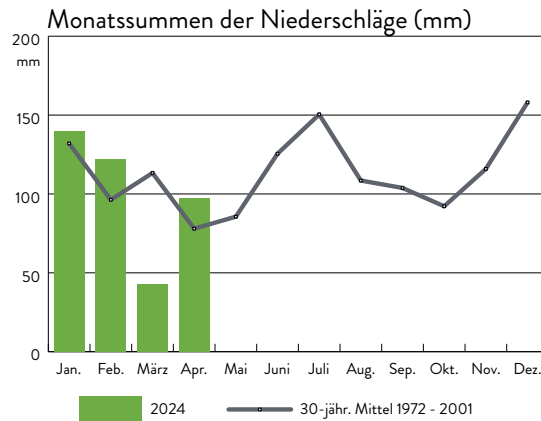

WETTERSTATION WALDHÄUSER (945M Ü. NN)

Monatsrückblick April 2024

Monatswerte

Ausgewählte Klimadaten

Wert	April 2024	Mittel 1972-2001	Extreme 1972-2024
Durchschnittstemperatur (°C)	7,8	4,4	1,5 / 11,4
Maximum der Tagestemperatur (°C)	24,2	18,2	27,2
Minimum der Tagestemperatur (°C)	-4,2	-5,0	-9,3
Min. der Tagestemperatur 5 cm ü. Boden (°C)	-4,9	-7,9	-13,1
Anzahl Frosttage: $T_{min} < 0^{\circ}\text{C}$	10	12,4	0 / 22
Anzahl Eistage: $T_{max} < 0^{\circ}\text{C}$	0	1,3	0 / 6
Anzahl Sommertage: $T_{max} > 25^{\circ}\text{C}$	0	0,0	2
Niederschlagssumme (mm)	97,1	78,0	11,5 / 153,8
max. Tagessumme des Niederschlags (mm)	20,0	21,2	3,4 / 49,0
Anzahl Tage mit Niederschlägen $> 0,1\text{mm}$	16	16,4	5 / 26
Summe des gefallenen Neuschnees (cm)	41	27,7	0 / 123
Maximale Schneehöhe (cm)	22	41,1	0 / 136
Anzahl Tage mit einer Schneedecke $> 0\text{cm}$	11	13,4	0 / 29
Maximale Windspitze (m/s)	13,9	16,3	21,1
Sonnenscheindauer (Std.)	171,8	137,4	78,7 / 287,9

Bemerkungen

– dritthöchstes "Maximum der Tagestemperatur" in einem April (2012: 27,2°C / 2018: 24,3°C);

(Alle Bemerkungen beziehen sich auf die Daten der Wetterstation Waldhäuser seit 1972!)